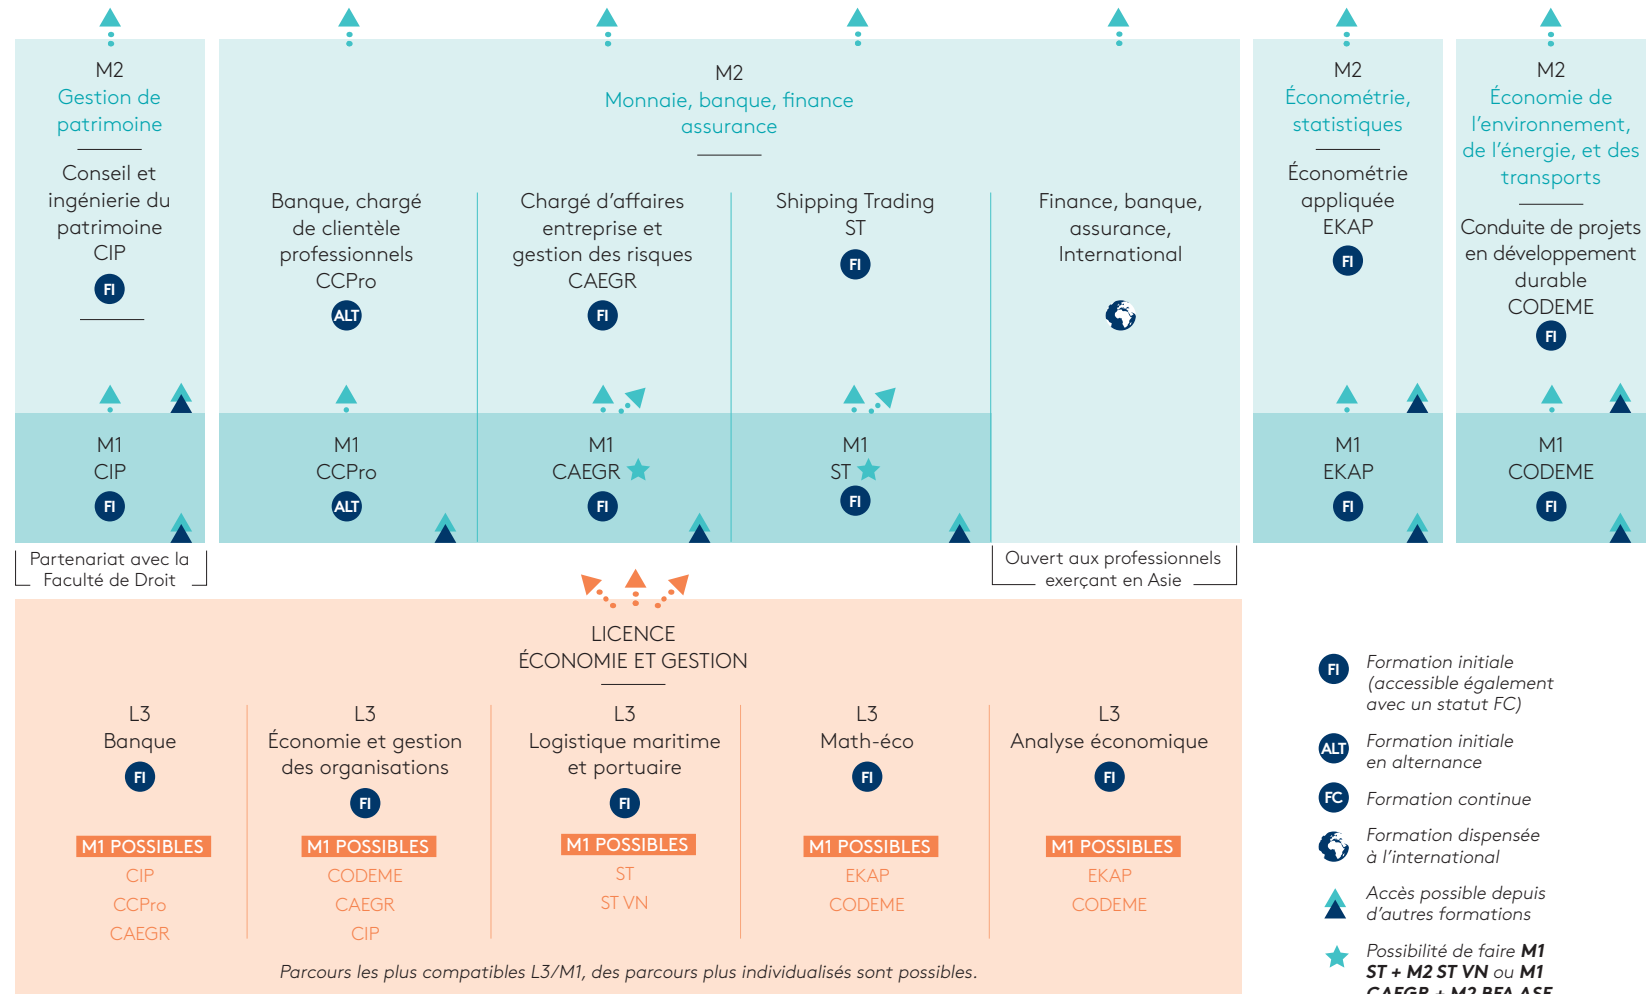

## MARCHÉ DU TRAVAIL

## MARCHÉ DU TRAVAIL - DOCTORAT

ACCÈS AVEC BAC + 2 ET PRÉREQUIS

Tous les accès à l'entrée ou aux années supérieures nécessitent la validation de l'année passée et/ou l'acceptation d'un dossier, d'un test, d'un entretien.

-  Formation initiale (accessible également avec un statut FC)
-  Formation initiale en alternance
-  Formation continue
-  Formation dispensée à l'international
-  Accès possible depuis d'autres formations
-  Possibilité de faire **M1 ST + M2 ST VN** ou **M1 CAEGR + M2 BFA ASE**