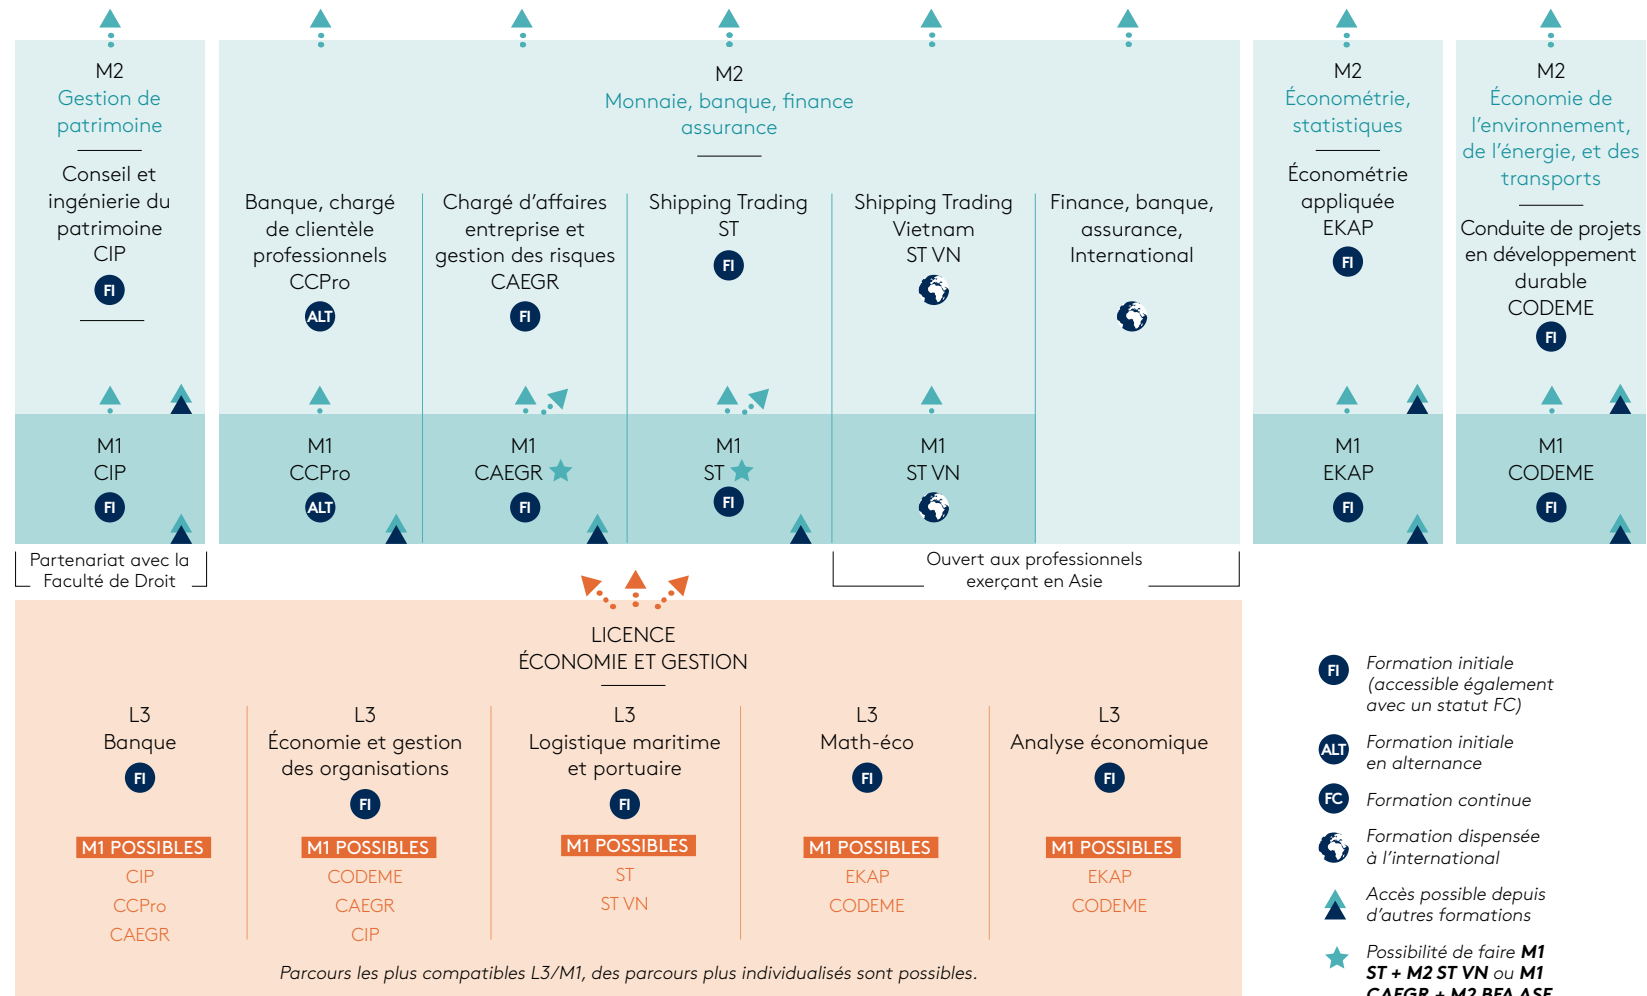

MARCHÉ DU TRAVAIL

MARCHÉ DU TRAVAIL - DOCTORAT

- FI** Formation initiale (accessible également avec un statut FC)
- ALT** Formation initiale en alternance
- FC** Formation continue
- Formation dispensée à l'international
- Accès possible depuis d'autres formations
- Possibilité de faire **M1 ST + M2 ST VN** ou **M1 CAEGR + M2 BFA ASE**

ACCÈS AVEC BAC + 2 ET PRÉREQUIS

Tous les accès à l'entrée ou aux années supérieures nécessitent la validation de l'année passée et/ou l'acceptation d'un dossier, d'un test, d'un entretien.

Des parcours plus individualisés sont possibles en M1/M2 : pour CIP, FBA ASE, EKAP et CODEME