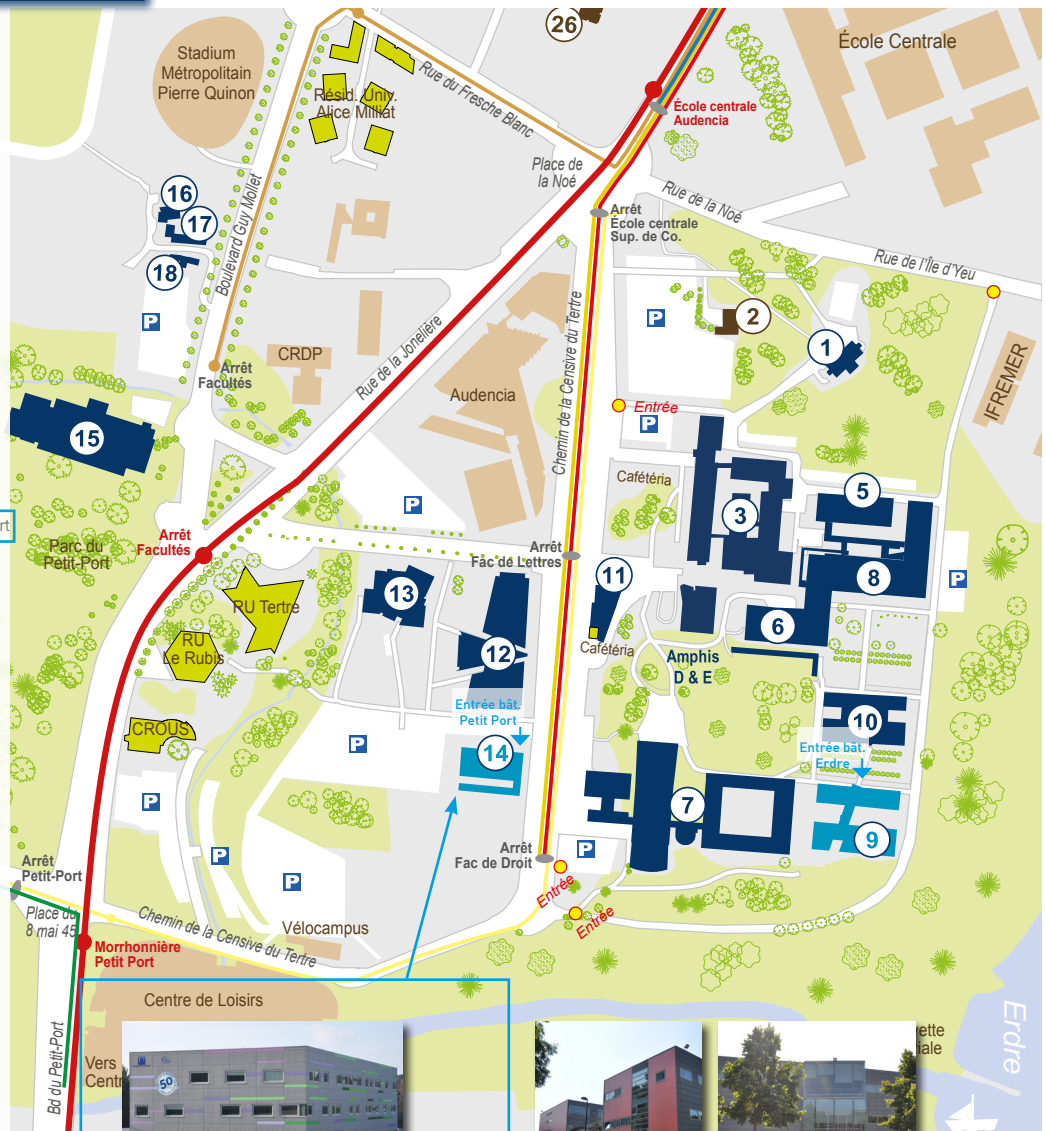

**Accéder au campus**

» *En transports en commun*

- Tramway ligne 2, arrêt Faculté
- Bus lignes E5, 20 ou 80, arrêt Fac de Droit
- Bus ligne 26 arrêt Petit Port
- Bus ligne 75 arrêt Faculté

» *En voiture*

Suivre les indications «Universités»  
Sortie périphérique n°39 - Porte de la Chapelle  
Parking : Faculté de Droit / IAE Nantes bâtiment Petit Port

**Sites universitaires**

- 1 Château du Tertre  
**En travaux**
- 2 Local technique
- 3 Scolarité lettres, langues, sciences humaines et sociales  
UFR histoire, histoire de l'art et archéologie,  
UFR sociologie/ Faculté de psychologie,  
Service universitaire des langues  
Bât. Nouveau Tertre
- 5 Géographie et aménagement régional (IGARUN)  
Pôle audiovisuel multimédia (PAM)
- 6 Bu Lettres
- 7 Droit et sciences politiques/ IPAG
- 8 Langues et cultures étrangères
- 9 IAE Nantes - Bât. Erdre
- 10 BU Droit
- 11 Pôle étudiant
- 12 Lettres et langues - Bât. Censive
- 13 Théâtre universitaire
- 14 IAE Nantes/ Entrepreneuriat étudiant - Bât. Petit-Port
- 15 SUAPS (Service universitaire des activités physiques et sportives)
- 16, 17, 18 Granges 1 et 2, vestiaire
- 19, 20 UFR STAPS/ Amphithéâtre
- 21 École supérieure du professorat et de l'éducation (ESPE) - Site de Nantes - rue Launay-Violette
- 22 Formation continue ESPE - Salles - Bât. CO
- 23 Administration ESPE (siège académique)  
- Bât. E0  
Services formation continue :  
· ESPE  
· Lettres, langues, sciences humaines et sociales  
· STAPS
- 24 Amphi et salles de cours UFR STAPS - Bât. F0
- 25 Accueil site
- 26 Logements

hors plan

-  Tramway - ligne 2
-  Bus - ligne 75
-  Bus - ligne 20
-  Bus - ligne 80
-  Bus - ligne 26
-  Bus - ligne 86
-  Bus - ligne 66
-  Ligne express E5

**Bâtiment Petit Port : n°14**  
Chemin de la Censive du Tertre - BP 62232  
44322 NANTES CEDEX 3  
Tél. +33 (0)2 76 64 18 00