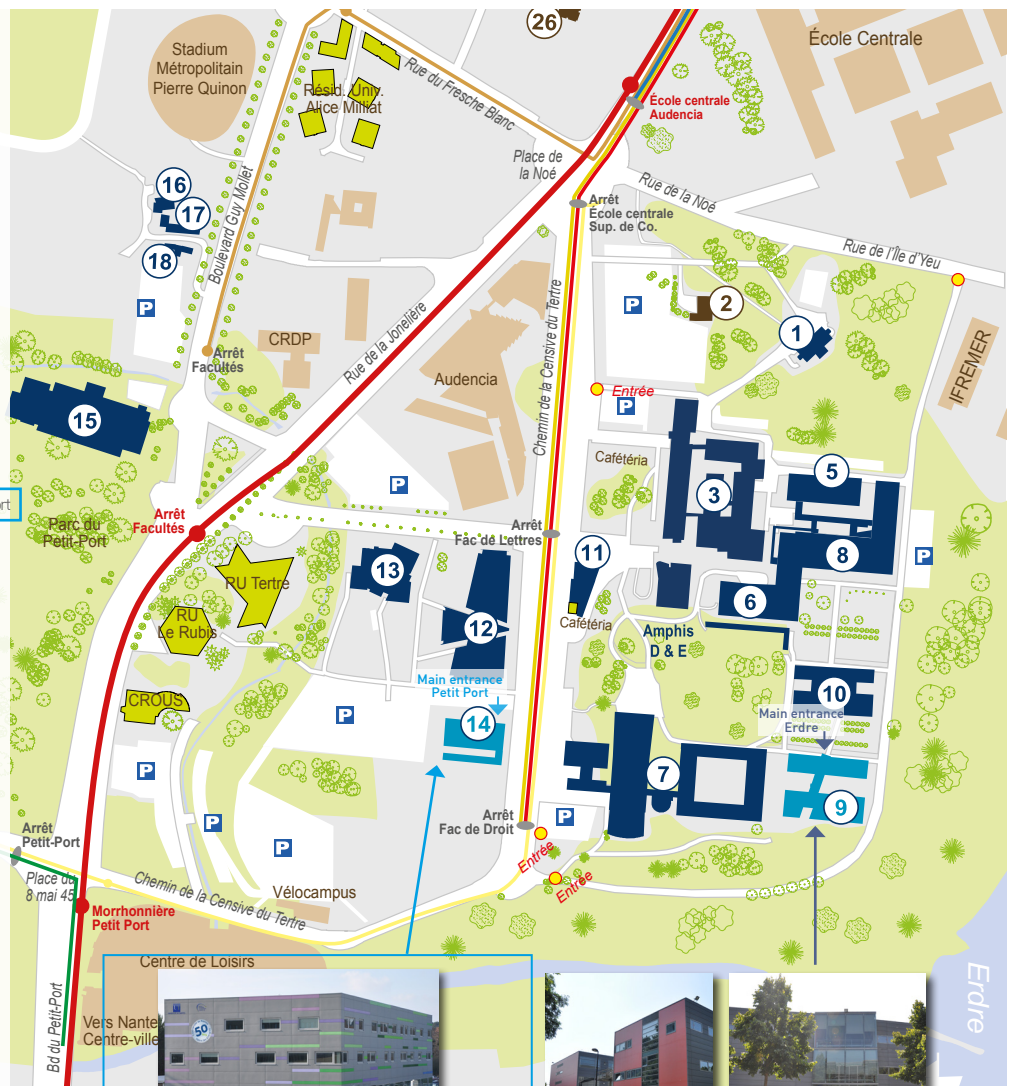

Access to campus

» Public transport

- Tramway No. 2, «Facultés» Station
- Bus lines No. E5, 20 or 80, «Fac de Droit» Station
- Bus line No. 26, «Petit Port» Station
- Bus line No. 75, «Facultés» Station

» By car

- Follow the direction «Universités»
- Beltway → Exit No. 39 «Porte de la Chapelle»
- Car park : Faculté de Droit / IAE Nantes, «Petit Port» building

Sites universitaires

- 1 Château du Tertre
En travaux
- 2 Local technique
- 3 Scolarité lettres, langues, sciences humaines et sociales
UFR histoire, histoire de l'art et archéologie,
UFR sociologie/ Faculté de psychologie,
Service universitaire des langues
Bât. Nouveau Tertre
- 5 Géographie et aménagement régional (IGARUN)
Pôle audiovisuel multimédia (PAM)
- 6 Bu Lettres
- 7 Droit et sciences politiques/ IPAG
- 8 Langues et cultures étrangères
- 9 IAE Nantes - Bât. Erdre
- 10 BU Droit
- 11 Pôle étudiant
- 12 Lettres et langages - Bât. Censive
- 13 Théâtre universitaire
- 14 IAE Nantes/ Entrepreneuriat étudiant - Bât. Petit-Port
- 15 SUAPS (Service universitaire des activités physiques et sportives)
- 16, 17, 18 Granges 1 et 2, vestiaire
- 19, 20 UFR STAPS/ Amphithéâtre
- 21 École supérieure du professorat et de l'éducation (ESPE) - Site de Nantes - rue Launay-Violette
- 22 Formation continue ESPE - Salles - Bât. CO
- 23 Administration ESPE (siège académique) - Bât. E0
Services formation continue :
• ESPE
• Lettres, langues, sciences humaines et sociales
• STAPS
- 24 Amphi et salles de cours UFR STAPS - Bât. F0
- 25 Accueil site
- 26 Logements

Off map

- Tramway - ligne 2
- Bus - ligne 75
- Bus - ligne 20
- Bus - ligne 80
- Bus - ligne 26
- Bus - ligne 86
- Bus - ligne 66
- Ligne express E5

Petit Port building: No. 14
Chemin de la Censive du Tertre - BP 62232
44322 NANTES CEDEX 3 - France
Tél. +33 (0)2 76 64 18 00