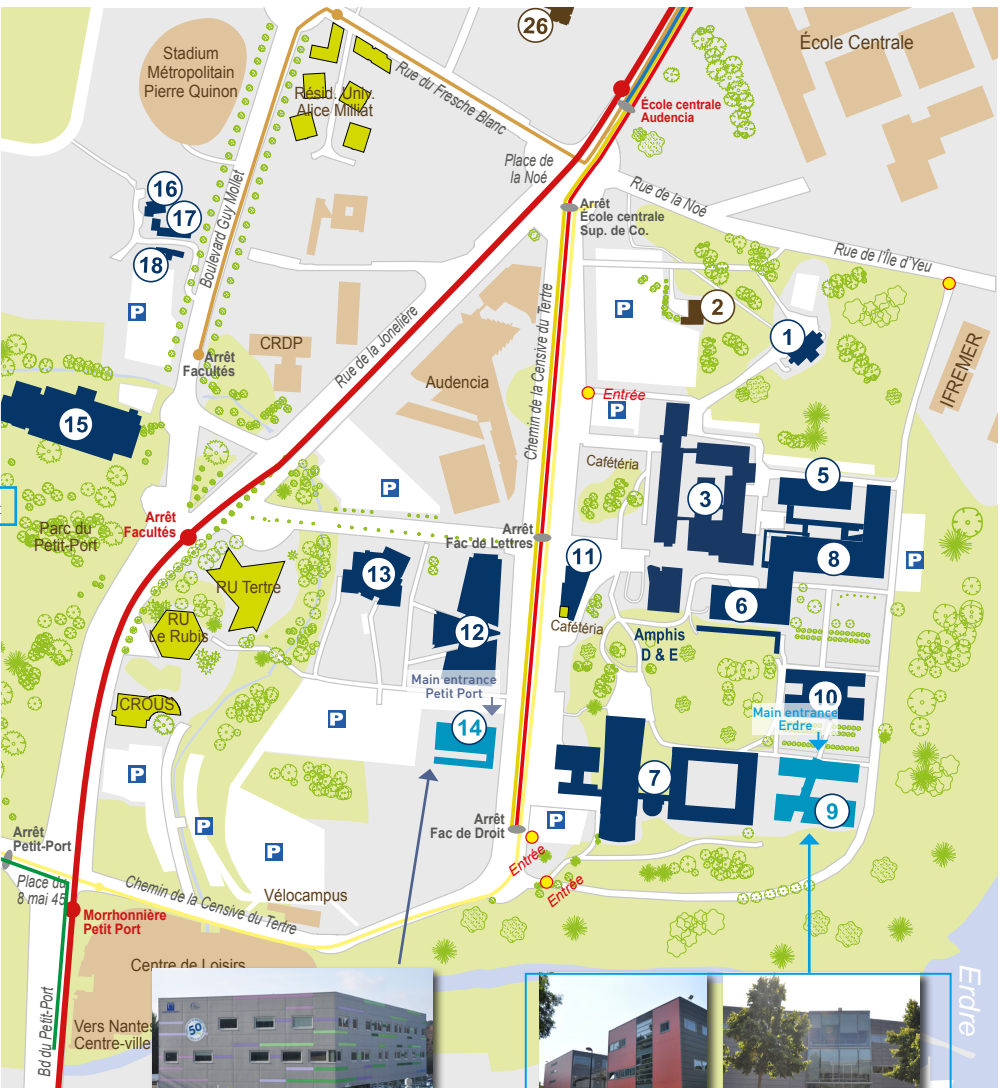

Access to campus

» *Public transport*

- Tramway No. 2, «Facultés» Station
- Bus lines No. E5, 20 or 80, «Fac de Droit» Station
- Bus line No. 26, «Petit Port» Station
- Bus line No. 75, «Facultés» Station

» *By car*

Follow the direction «Universités»
Beltway → Exit No. 39 «Porte de la Chapelle»
Car park : Faculté de Droit / IAE Nantes, «Petit Port» building

Sites universitaires

- 1 Château du Tertre
En travaux
- 2 Local technique
- 3 Scolarité lettres, langues, sciences humaines et sociales
UFR histoire, histoire de l'art et archéologie,
UFR sociologie/ Faculté de psychologie,
Service universitaire des langues
Bât. Nouveau Tertre
- 5 Géographie et aménagement régional (IGARUN)
Pôle audiovisuel multimédia (PAM)
- 6 Bu Lettres
- 7 Droit et sciences politiques/ IPAG
- 8 Langues et cultures étrangères
- 9 IAE Nantes - Bât. Erdre
- 10 BU Droit
- 11 Pôle étudiant
- 12 Lettres et langages - Bât. Censive
- 13 Théâtre universitaire
- 14 IAE Nantes/ Entrepreneuriat étudiant - Bât. Petit-Port
- 15 SUAPS (Service universitaire des activités physiques et sportives)
- 16, 17, 18 Granges 1 et 2, vestiaire
- 19, 20 UFR STAPS/ Amphithéâtre
- 21 École supérieure du professorat et de l'éducation (ESPE) - Site de Nantes - rue Launay-Violette
- 22 Formation continue ESPE - Salles - Bât. CO
- 23 Administration ESPE (siège académique) - Bât. EO
Services formation continue :
· ESPE
· Lettres, langues, sciences humaines et sociales
· STAPS
- 24 Amphi et salles de cours UFR STAPS - Bât. FO
- 25 Accueil site
- 26 Logements

Off map

- Tramway - ligne 2
- Bus - ligne 75
- Bus - ligne 20
- Bus - ligne 80
- Bus - ligne 26
- Bus - ligne 86
- Bus - ligne 66
- Ligne express E5

Petit Port building: No. 14
Chemin de la Censive du Tertre - BP 62232
44322 NANTES CEDEX 3 - France
Tél. +33 (0)2 76 64 18 00